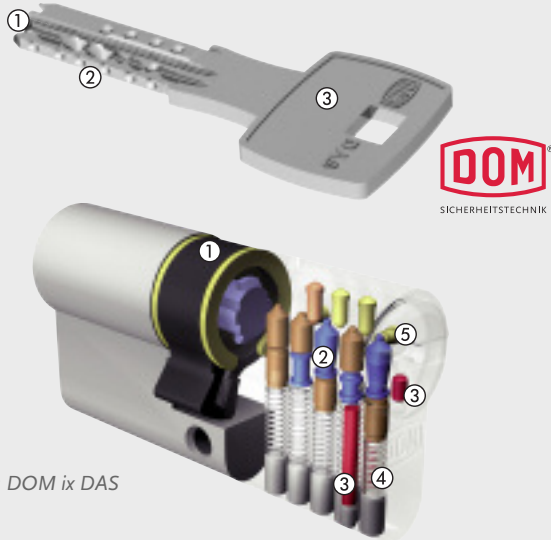

### Im Detail

- ① **Aushebe- und Auflaufflächen**  
Optimale Schlüsselführung
- ② **Komplexe Codierung im Schlüssel**  
Erschwert die Anfertigung eines Nachschlüssels
- ③ **Neusilber-Schlüssel**  
Korrosionsfrei und verschleißarm

Abb.: DOM ix DAS

- ① **Schließnase**
- ② **5 Zuhaltungen aus Sondermessing/stahlgehärtet**  
Bieten Manipulationsschutz gegen intelligente Öffnungsmethoden und Schlagschutz
- ③ **Erhöhter Bohrschutz**  
Elemente aus Hartmetall oder stahlgehärtet
- ④ **Federn**  
Teil der Stiftzuhaltungen; sie bringen die Stifte in die richtige Schließposition
- ⑤ **Waagerechte und senkrechte Revisionsstifte**  
Kontrollpunkte bei der Berechtigungsabfrage eines Schlüssels