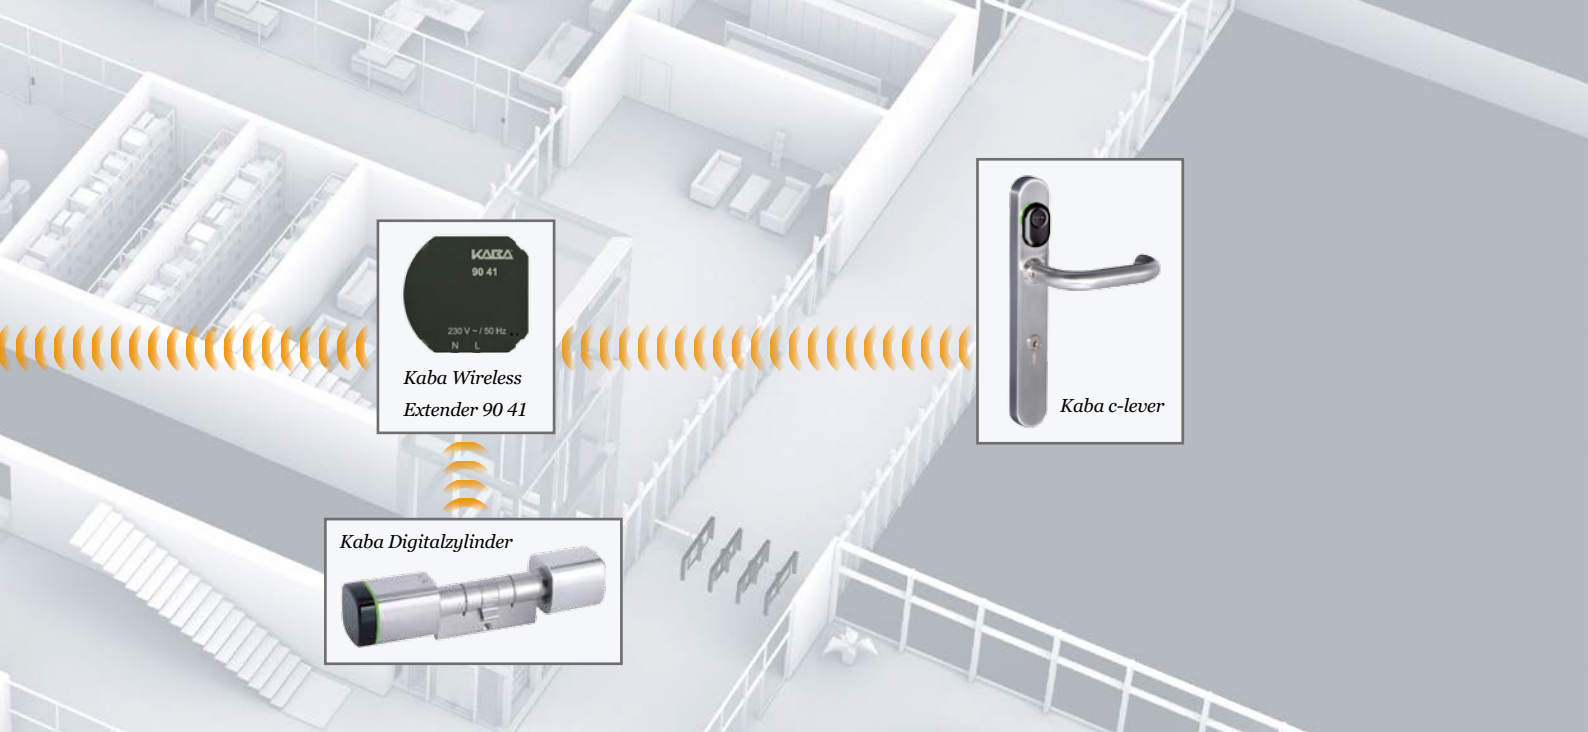

Zutrittsberechtigung leicht gemacht

Die Zutrittsrechte der Mitarbeiter können problemlos in der Personalabteilung verwaltet werden. Ebenso einfach können aktuelle Statusinformationen abgefragt oder einzelne Türen besonders überwacht werden.

Die Berechtigungsvergabe für Besucher wird einfach und sicher am Empfang erledigt. Selbst mitgenommene Karten sind kein Problem: Die Berechtigungen werden schnell via Funk entzogen.