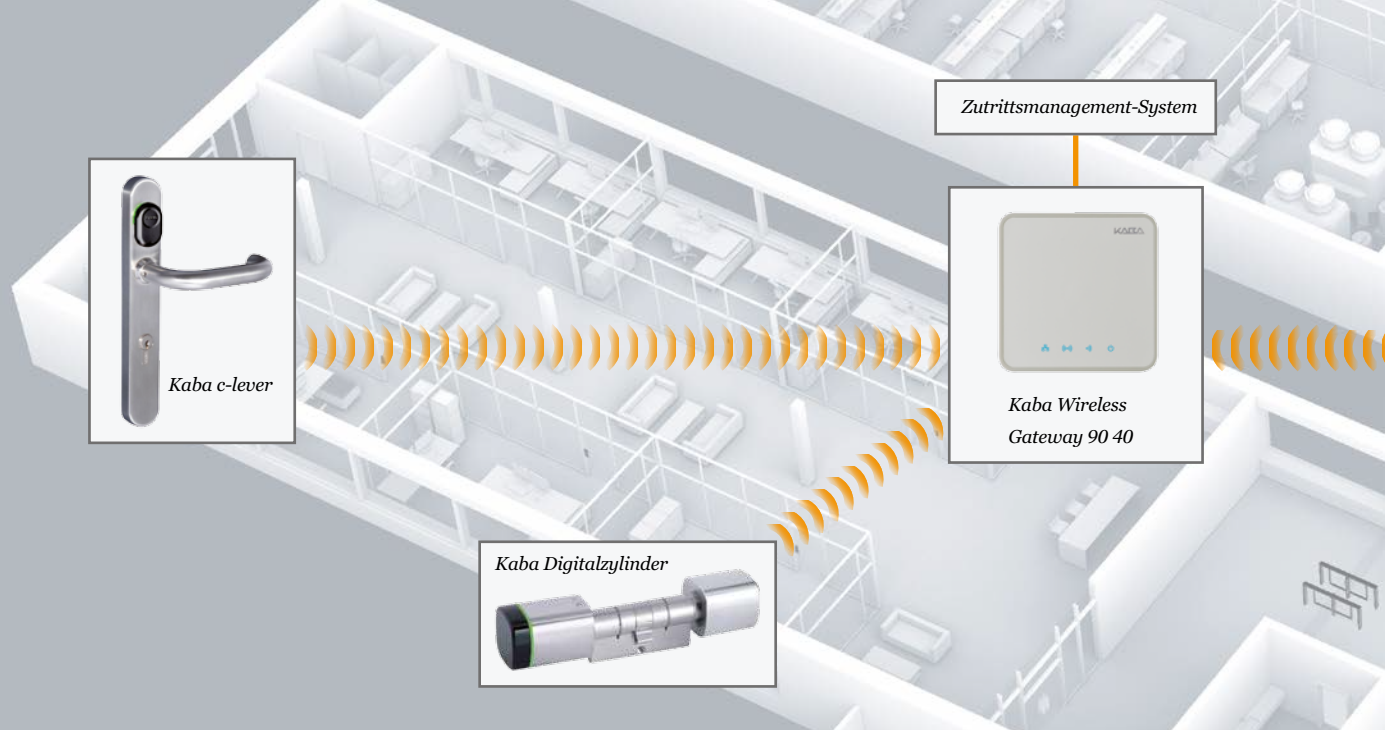

# Drahtlose Zutrittskontrolle Elektronische Schließsysteme

THINK | 360°

Komfortabel  
Sicher  
via Funk

# Ohne Kabel voll integriert

*Die Funktechnik hat uns in vielen Bereichen das Leben leichter gemacht – vom Surfen per WLAN bis zum kabellosen Telefonieren. Auch für Zutrittslösungen mit unverkabelten Türen bietet Ihnen die Funktechnologie erhebliche Vorteile: Sie sehen in Echtzeit, was an der Tür passiert, und die Tür weiß sofort, wer rein darf und wer nicht.*

Stellen Sie sich vor, Sie möchten in einem Gebäude ein elektronisches Schließsystem installieren, ohne die historische Bausubstanz anzugreifen. Oder Sie möchten eine entlegene Tür möglichst bequem verwalten. Die Lösung ist einfach: Integrieren Sie jetzt per Funk bequem und ohne Umwege kabellose Zutrittskomponenten in Ihr Gesamtsystem. Die Kaba Wireless-Lösung ist die perfekte Ergänzung zu verkabelten Lesern und Standalone-Komponenten. So erhalten Sie für jede Tür die perfekt zugeschnittene Lösung – und erweitern bestehende oder installieren neue Zutrittslösungen schnell, einfach und kostengünstig.

# Die ideale Kombination für mehr Wirtschaftlichkeit

Die drahtlos angebotenen Zutrittskomponenten bieten Ihnen den doppelten Nutzen: Einerseits profitieren Sie vom einfachen, kabellosen Einbau, andererseits ändern Sie in Sekunden die Zutrittsberechtigung – ganz bequem vom Schreibtisch aus. Alle Rechte sind schnell und einfach erteilt, die Programmierung vor Ort entfällt. Sie haben jederzeit Informationen über den aktuellen Türzustand und alle Ereignisse, Firmware-Updates werden über Funk an die Türen verteilt. All das trägt dazu bei, dass Sie zum Beispiel Wartungen effizienter planen können. Kurz: Sie brauchen weniger Zeit und erhalten mehr Sicherheit.